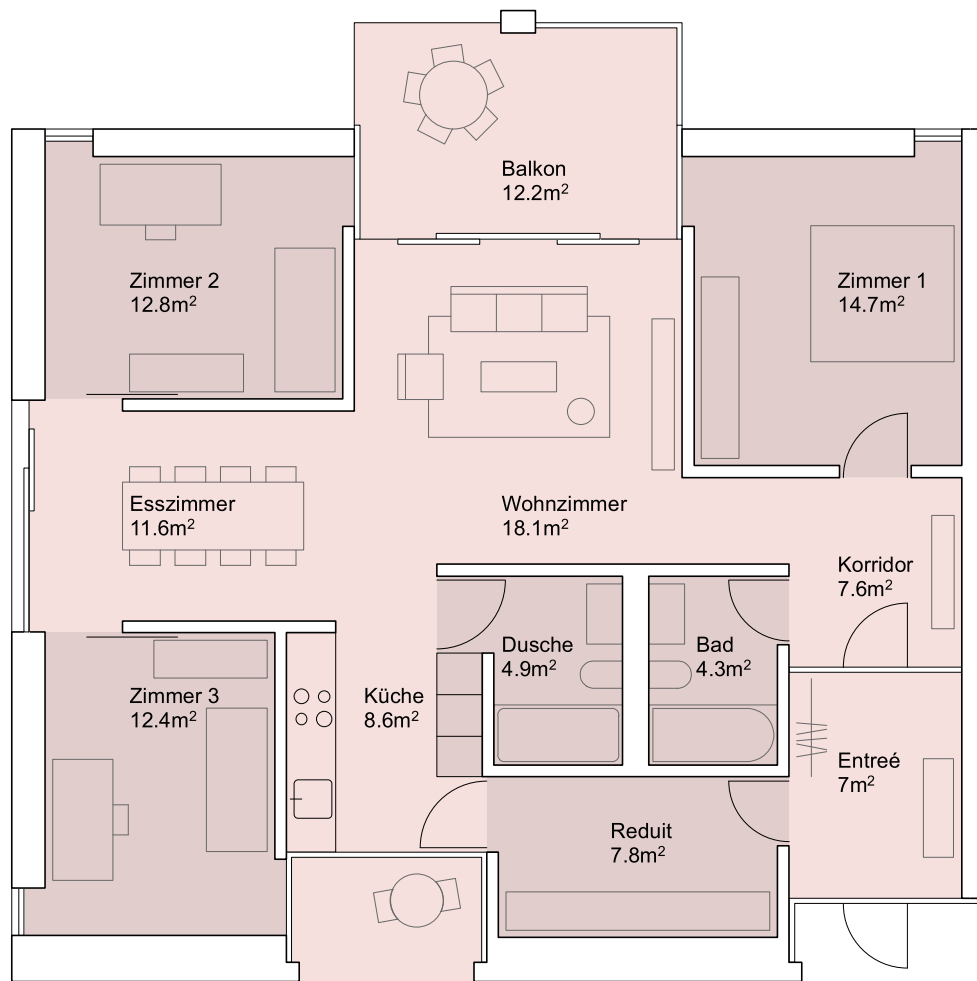

# Wohnung 4

4.5-Zimmerwohnung, EG, Gaswerkstrasse 11

Anzahl Zimmer:	4.5
Wohnnutzfläche:	109.8m <sup>2</sup>
Balkon:	12.2m <sup>2</sup>
Keller:	8.4m <sup>2</sup>
Gesamtnutzfläche:	130.4m <sup>2</sup>